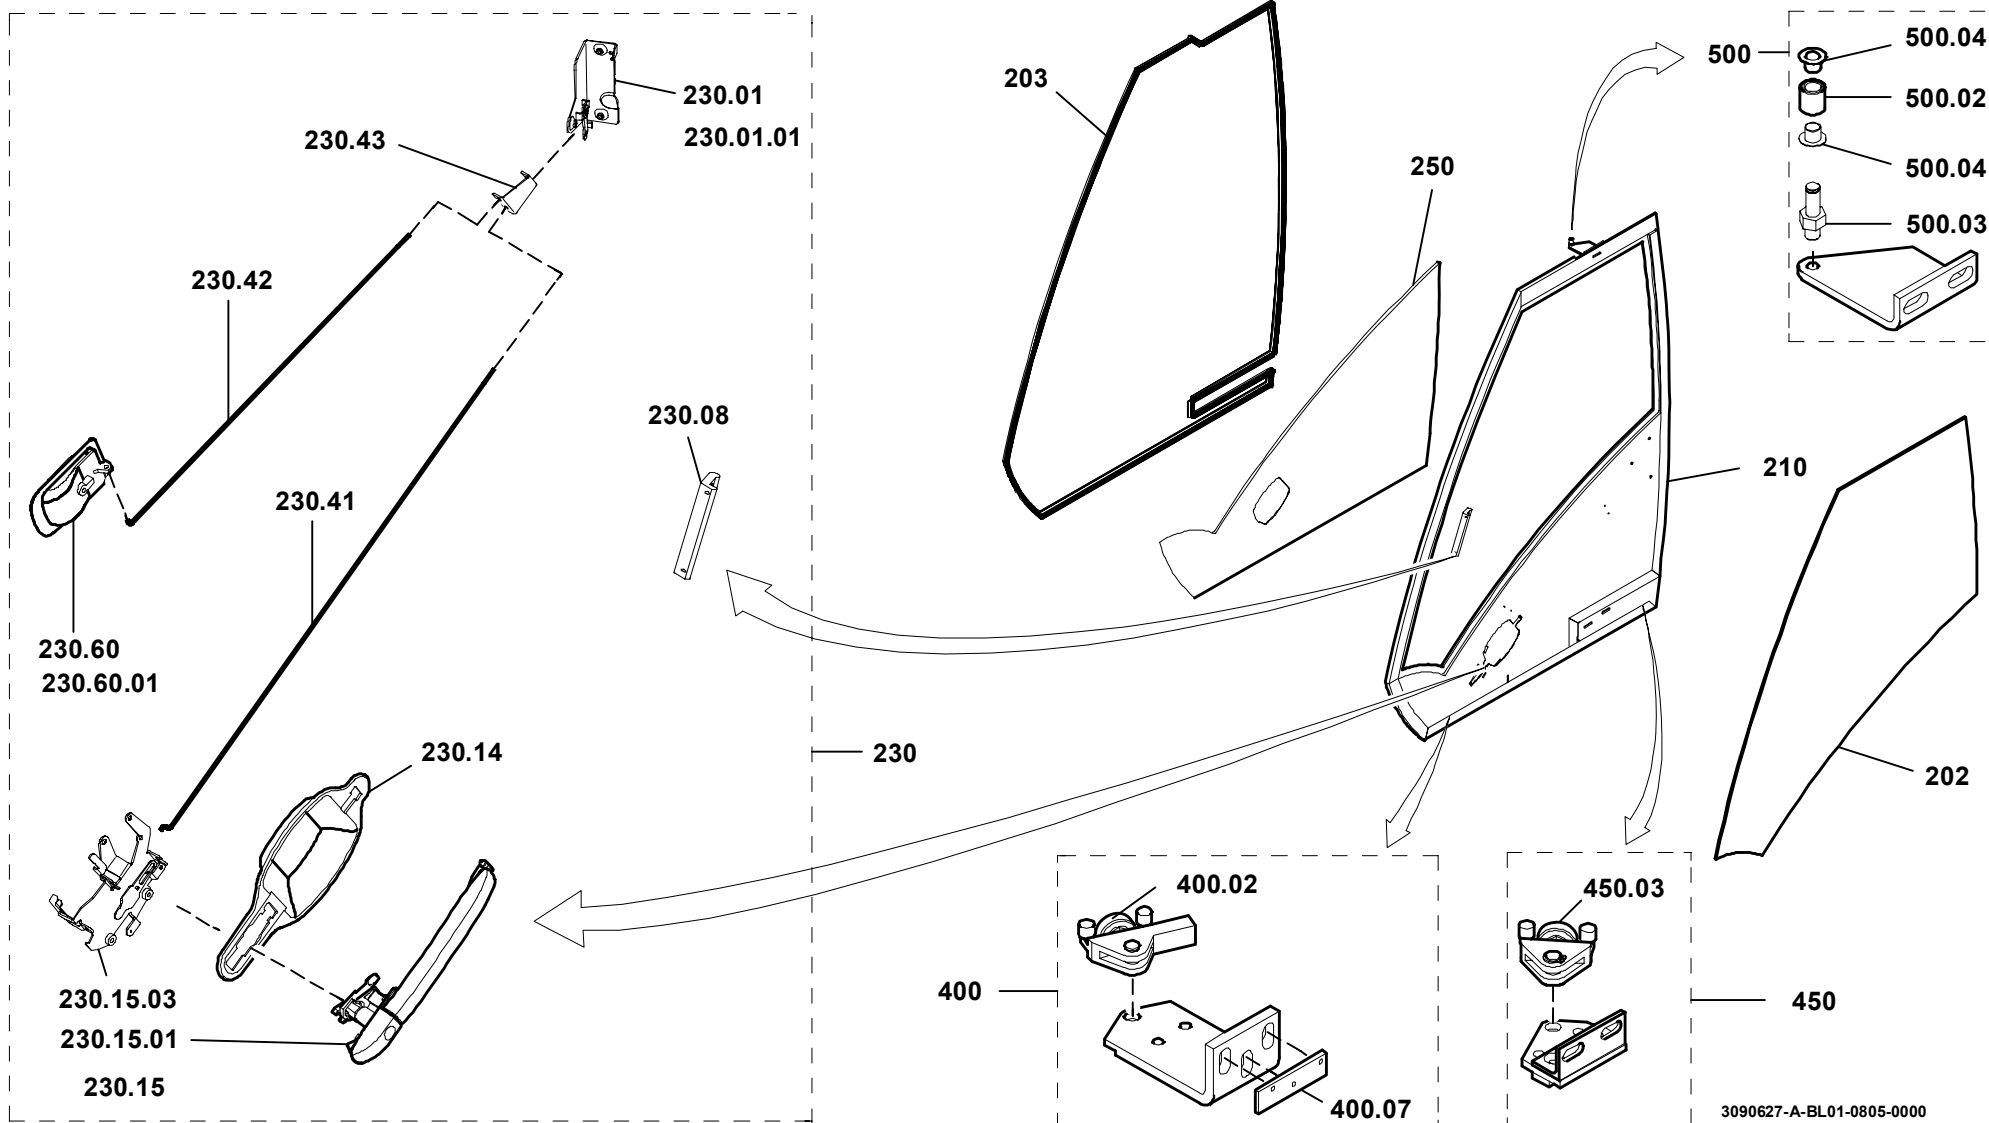

GROVE

SCHIEBETUER
SLIDING DOOR

BILDТАFEL
PICTORIAL DISPLAY

**GMK 4080
BE 630
G 237**

08.05

3090627-ETL A

1/1

3090627-A-BL01-0805-0000